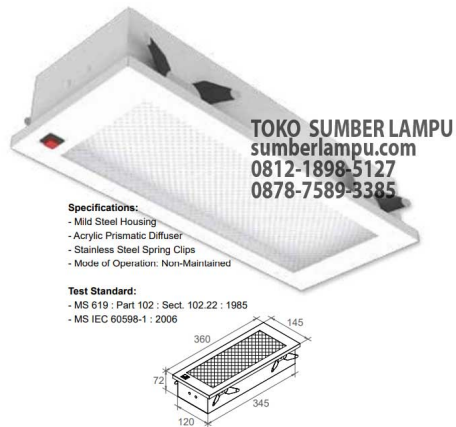

LAMPU EMERGENCY LED

Lampu emergency tangga darurat sangat berguna dalam keadaan emergency atau padam listrik, syarat standar utama keamanan suatu gedung

Description

Lampu emergency tangga darurat sangat berguna dalam keadaan emergency atau padam listrik, syarat standar utama keamanan suatu gedung.

Jika terjadi keadaan seperti pemadaman listrik atau keadaan darurat, sebagai lampu emergency jenis ini mempunyai durasi tiga jam nyala dengan white LED 20*0.2W yang cukup sebagai penerangan emergency tangga darurat.

Pada bagian depan cover berbahan acrylic prismatic diffuser menghasilkan cahaya lebih merata dan mudah dilihat bagi pengguna, lampu [emergency](#) tangga darurat yang terpercahaya, handal dan memenuhi standar keamanan high rise building.