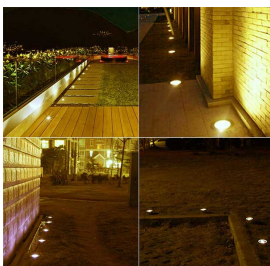

LAMPU LANTAI LED 5W

Lampu Lantai LED 5W CCT WW2800K, desain modern, waterproof level IP67, material stainless steel pada bagian depan menjamin kehandalan produk

Description

Lampu Lantai LED 5W CCT WW2800K, desain modern, waterproof level IP67, material stainless steel pada bagian depan menjamin kehandalan produk.

Jenis lampu [landscape light](#) yang mengacu pada penggunaan penerangan outdoor maupun indoor dari area pribadi maupun publik, dengan tujuan meningkatkan estetika, aksesibilitas, keamanan dan tujuan keselamatan.

Baca juga produk lampu lainnya [Lampu Lantai Uplight 7w Warmwhite dan White](#)

Ilustrasi lampu lantai:

Cocok dipakai sebagai lampu untuk:

- area taman bermain atau taman publik
- sebagai lampu underground mall dan supermarket,
- dipakai untuk penerangan outdoor hotel berbintang,
- banyak juga dipakai untuk lampu landscape area publik,
- dan berbagai kebutuhan lainnya sesuai fungsi dan kegunaan.