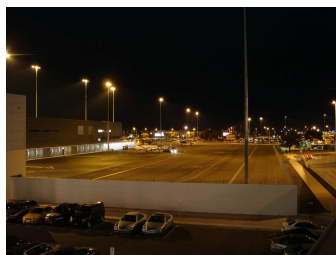

Baca juga lampu sorot lainnya [LED Floodlight 1000W Waterproof IP66](#)

Spesifikasi [lampu sorot](#) 250W Bridgelux ini sebagai berikut:

- power: 5x50 watt
- chip LED: by Bridgelux
- input voltage: AC100~240V, 50/60Hz
- power factor: ?0.9
- color rendering index: ?70
- tingkat kecerahan: 1 watt = 100 lumen
- color temperature: 6000K
- dimensi: 43.5*33.5*20cm
- berat: 5kg